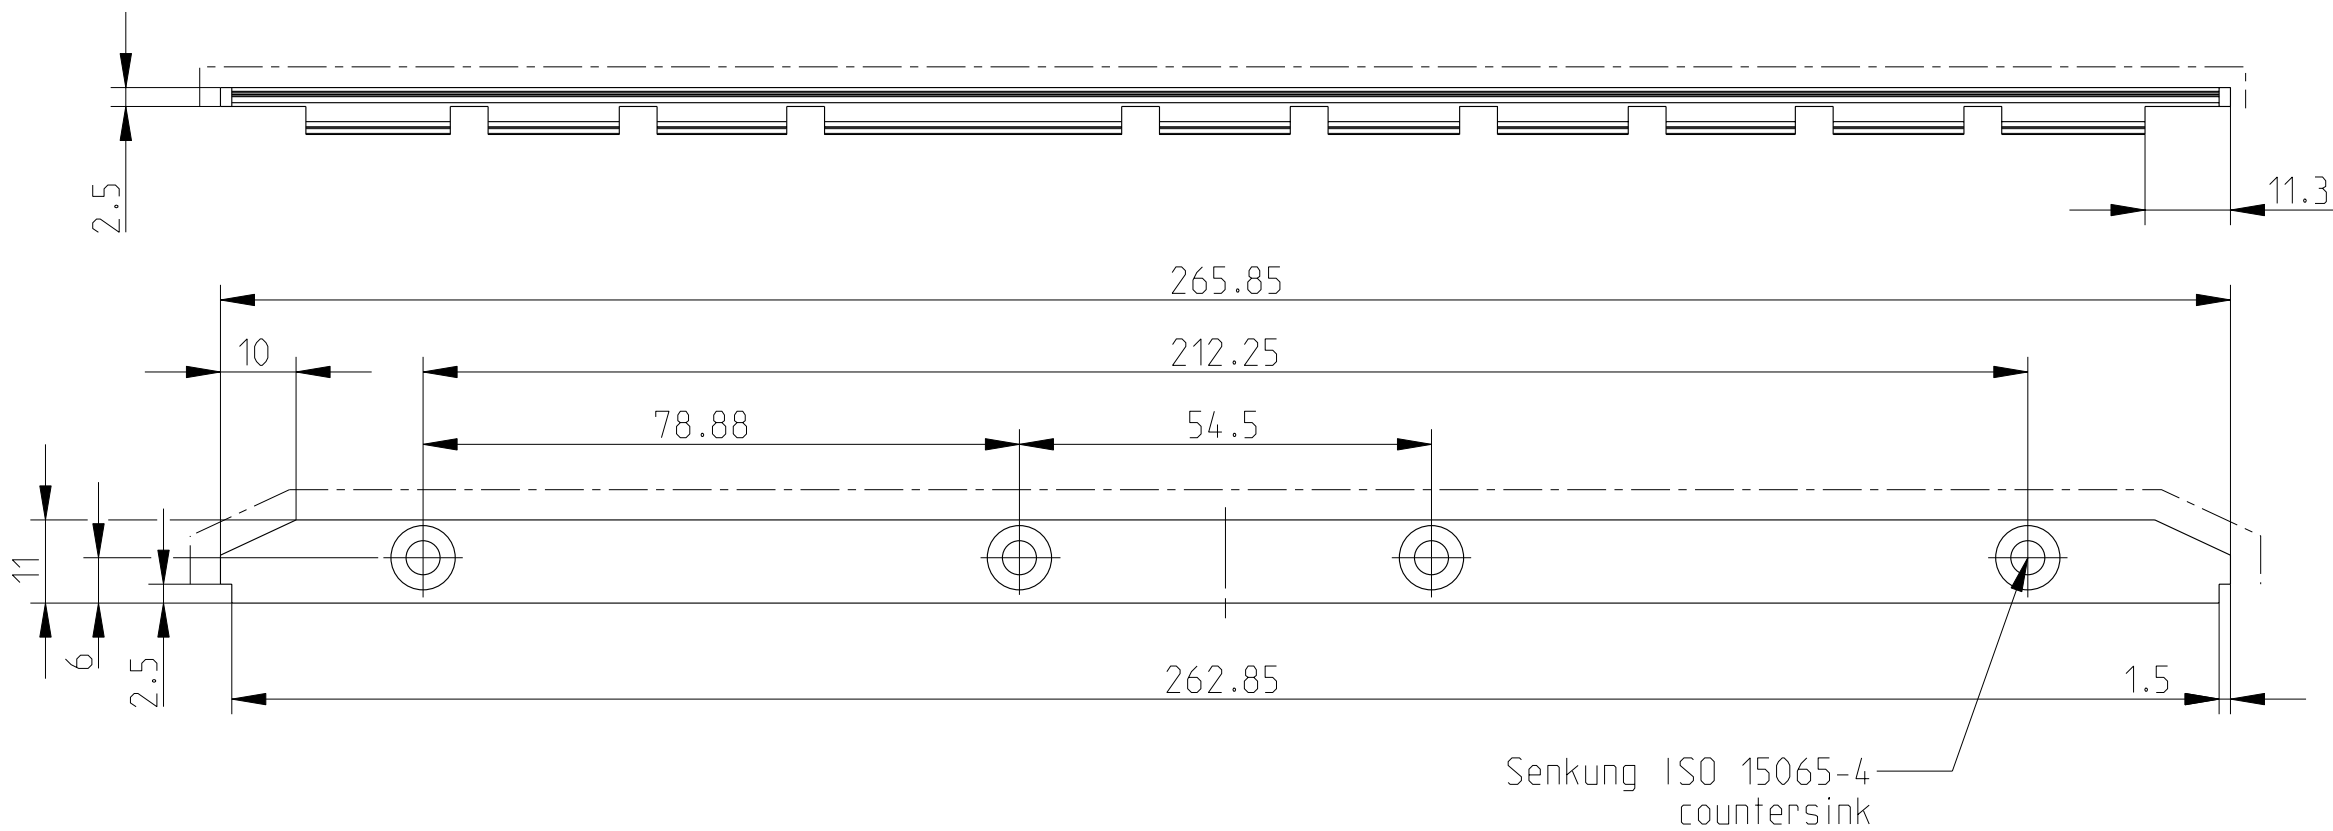

The reproduction, distribution and utilization of this document as well as the communication of its contents to others without explicit authorization is prohibited. Offenders will be held liable for the payment of damages. All rights reserved in the event of the grant of a patent, utility model or design.

1) Standardprodukt: alle weiteren Typen auf Anfrage
- Standard product: all other types on request
- Technische Änderungen vorbehalten
- subject to change without notice
- ----- Oberfläche/Surface: lackiert/Lacquered RAL 7035
- ----- Bereiche lackfrei. areas free of lacquer.

Dieses Bauteil unterliegt den Reglementierungen der RoHS Richtlinie und deren Umsetzung im ElektroG.

This component is subject to the RoHS directive and its applications within the Electrical and Electronic Equipment Act (ElektroG).

Artikelnummer: Part number VE=2/Packs of 2	Artikelnummer: Part number: VE=1/Packs of 1	Zeichnungs.Nr.: Drawing-NO.:
3981330	9908622	P00423**MR53

	Toleranzen tolerances ---	Oberfläche surface ---	Maßstab/scale 1:1	1 Blätter sheets
			Aluminium	
Rev.	Rev no.	Date	Name	1 Blatt sheet
		23.07.14	Küster	
			Prf.	VM Eckblenden 6HE VM Front corner trim 6U
			HEITEC	
				P0042300MR53

CAD

Weitergabe sowie Vervielfältigung dieser Unterlage, Verwertung und Mitteilung ihres Inhalts nicht gestattet, soweit nicht ausdrücklich zugelassen. Zuwiderhandlungen verpflichten zu Schadensersatz. Alle Rechte vorbehalten, insbesondere fuer den Fall der Patenterteilung oder DM-Eintragung.